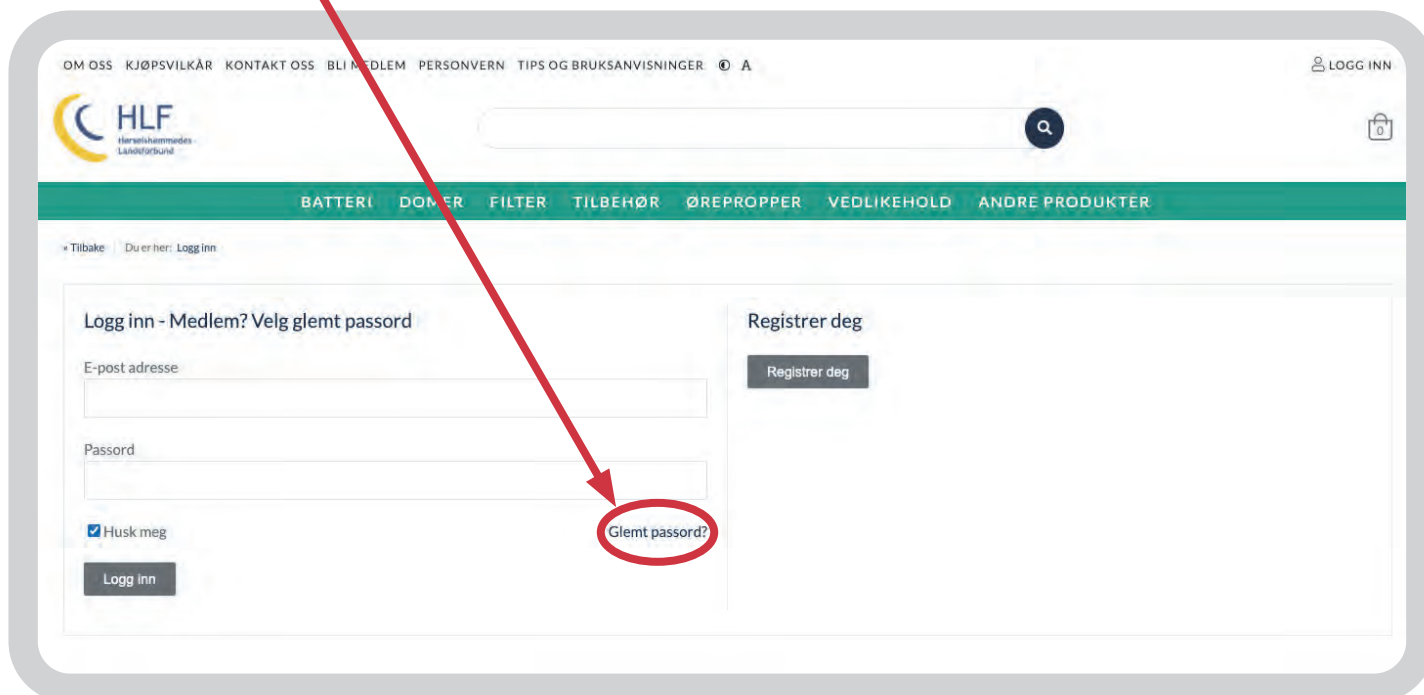

HLF Nettbutikk

- brukermanual

HLF

Hørselshemmedes Landsforbund

Din hørsel - vår sak

Førstegangsinlogging - medlem

1. Gå til nettbutikken <https://nettbutikk.hlf.no/> og klikk på «LOGG INN» øverst i høyre hjørne.

2. Klikk på «Glemt passord?»

3. Skriv inn e-postadressen din du har registrert hos HLF og klikk på «Send».

OM OSS KJØPSVILKÅR KONTAKT OSS BLI MEDLEM PERSONVERN TIPS OG BRUKSANVISNINGER A LOGG INN

HLF
Helsehjemmedes
Laneforbund