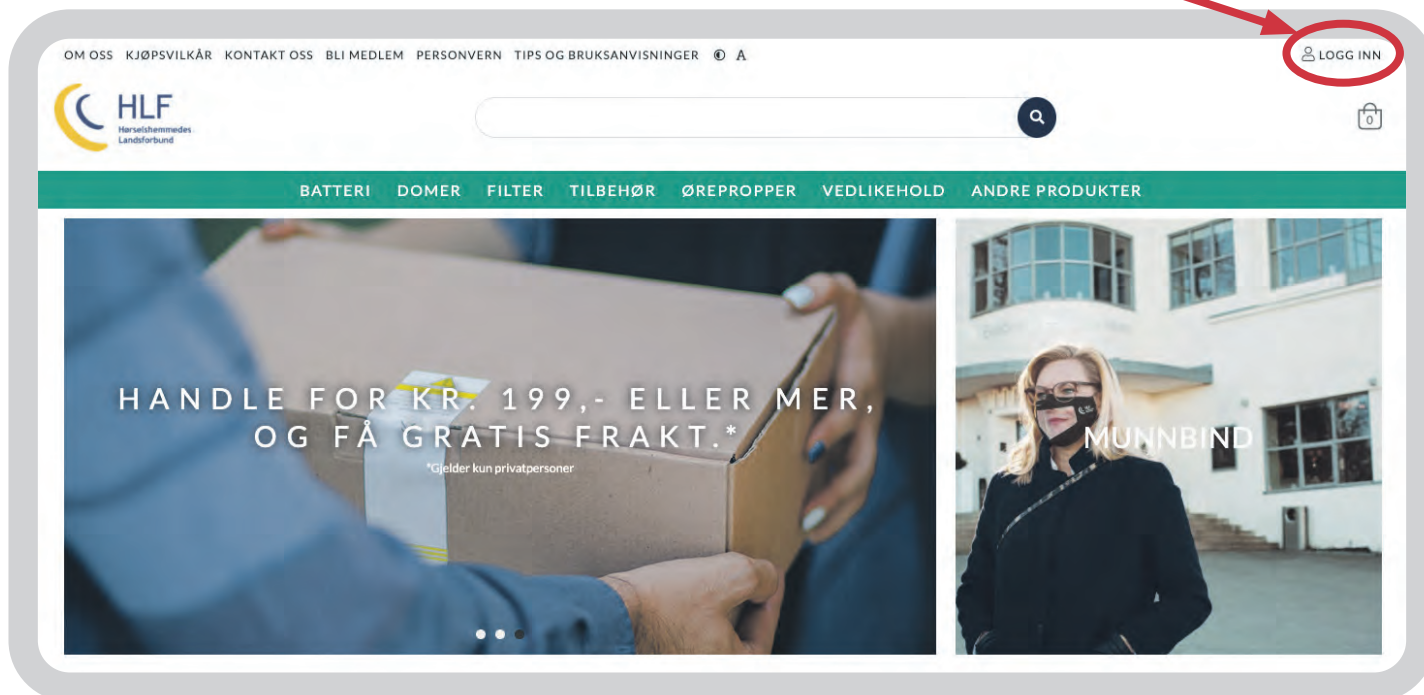

HLF Nettbutikk

- brukermanual

HLF

Hørselshemmedes Landsforbund

Din hørsel - vår sak

Førstegangsinlogging - medlem

1. Gå til nettbutikken <https://nettbutikk.hlf.no/> og klikk på «LOGG INN» øverst i høyre hjørne.

2. Klikk på «Glemt passord?»

3. Skriv inn e-postadressen din du har registrert hos HLF og klikk på «Send».

OM OSS KJØPSVILKÅR KONTAKT OSS BLI MEDLEM PERSONVERN TIPS OG BRUKSANVISNINGER A LOGG INN

HLF
Helsehjemmedes
Laneforbund