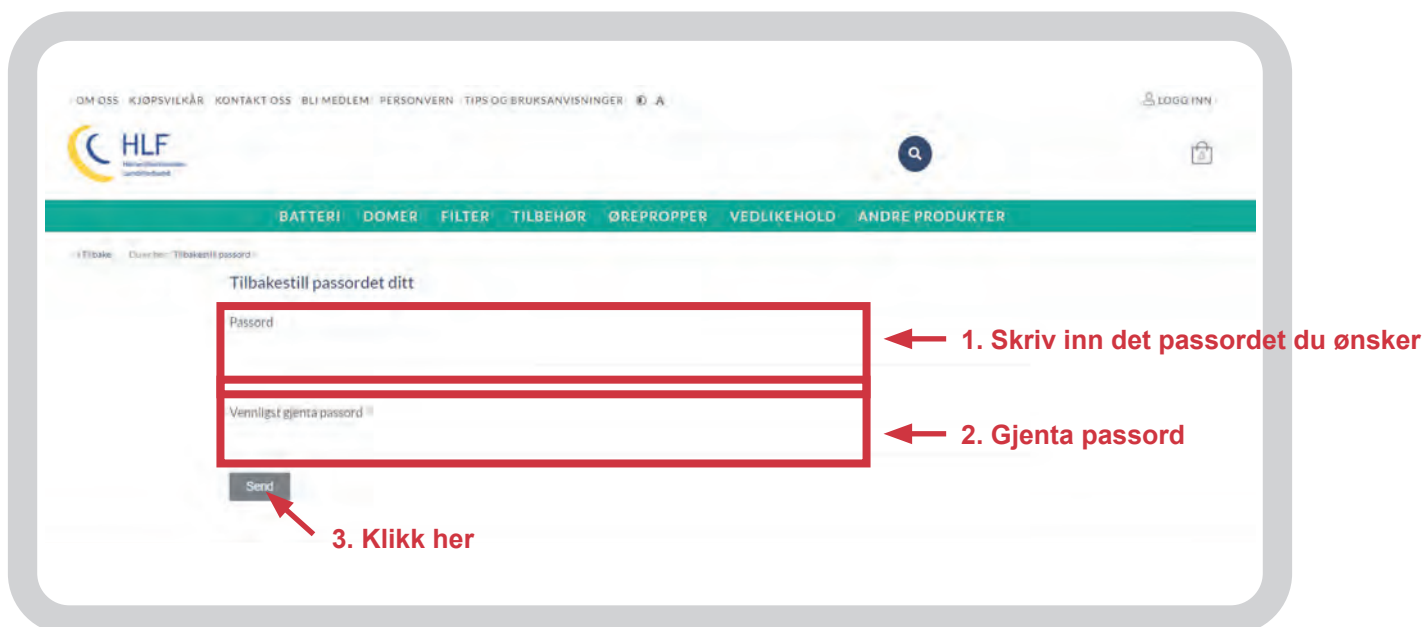

Logg inn

Registrer deg

Registrer deg

Takk, du vil nå motta en mail fra oss.

Skriv inn din e-post adresse:

tardif@hlf.no

Send

4. Du vil nå motta en e-post fra HLF med en link til å lage nytt passord. Åpne e-posten og trykk på linken.

5. Lag nytt passord og trykk på «Send»

6. Du får en bekreftelse på at passordet er endret og blir videresendt til LOGG INN. Logg inn med e-postadressen din og passordet du nettopp lagde.

The screenshot shows the HLF website's login page. At the top, there is a navigation bar with links: OM OSS, KJØPSVILKÅR, KONTAKT OSS, BLI MEDLEM, PERSONVERN, TIPS OG BRUKSANVISNINGER, and a language selector (A). The HLF logo is on the left, and a search bar and shopping cart icon are on the right. Below the navigation bar, there are categories: BATTERI, DOMER, FILTER, TILBÈHØR, ØREPROPPER, VEDLIKEHOLD, and ANDRE PRODUKTER. The main content area is titled 'Logg inn - Medlem? Velg glemt passord'. It contains two input fields: 'E-post adresse' and 'Passord', both highlighted with a red border. To the right of these fields is a 'Registrer deg' button. Below the input fields, there is a checked checkbox for 'Husk meg' and a link for 'Glemt passord?'. A 'Logg inn' button is at the bottom left. Red arrows and text provide instructions: '1. Skriv inn din e-postadresse' points to the email field, '2. Skriv inn passordet du har laget' points to the password field, and '3. Klikk her' points to the 'Logg inn' button.