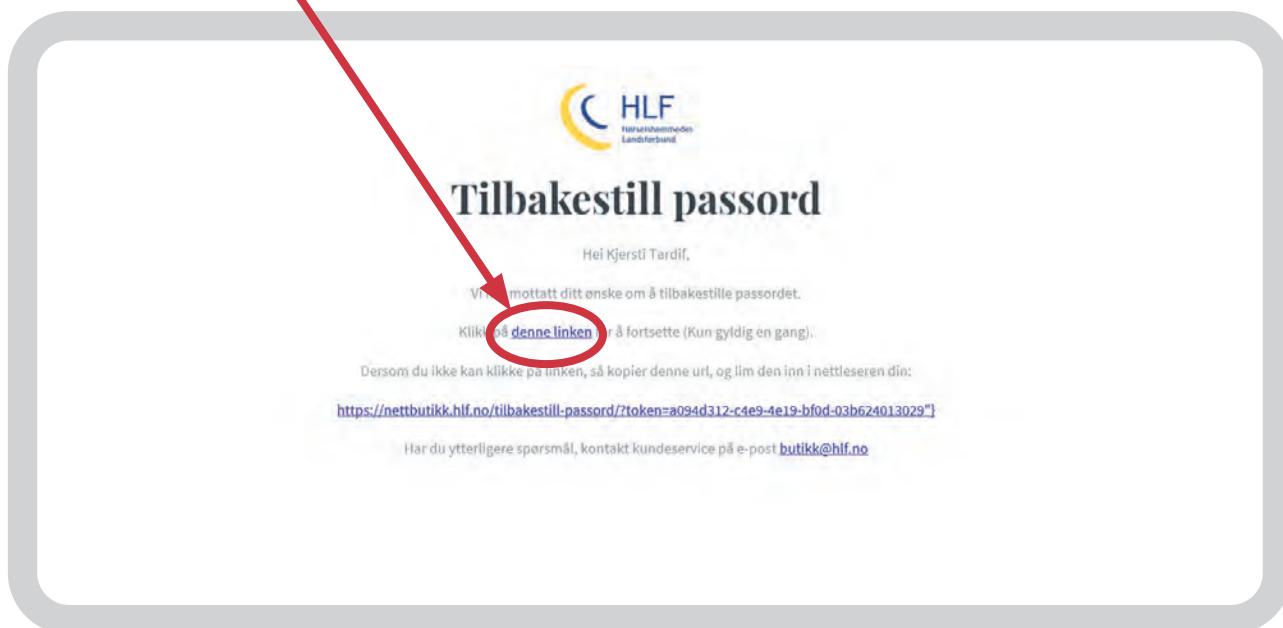

Logg inn

Registrer deg

Registrer deg

Takk, du vil nå motta en mail fra oss.

Skriv inn din e-post adresse:

tardif@hlf.no

Send

4. Du vil nå motta en e-post fra HLF med en link til å lage nytt passord. Åpne e-posten og trykk på linken.

5. Lag nytt passord og trykk på «Send»

6. Du får en bekreftelse på at passordet er endret og blir videresendt til LOGG INN. Logg inn med e-postadressen din og passordet du nettopp lagde.

The screenshot shows the HLF website's login page. At the top, there is a navigation bar with links: OM OSS, KJØPSVILKÅR, KONTAKT OSS, BLI MEDLEM, PERSONVERN, TIPS OG BRUKSANVISNINGER, and a language selector (A). The HLF logo is on the left, and a search bar and shopping cart icon are on the right. Below the navigation bar, there are categories: BATTERI, DOMER, FILTER, TILBÈHØR, ØREPROPPER, VEDLIKEHOLD, and ANDRE PRODUKTER. The main content area is titled 'Logg inn - Medlem? Velg glemt passord'. It contains two input fields: 'E-post adresse' and 'Passord', both highlighted with a red border. To the right of these fields is a 'Registrer deg' button. Below the input fields, there is a checked checkbox for 'Husk meg' and a link for 'Glemt passord?'. A 'Logg inn' button is at the bottom left. Red arrows and text provide instructions: '1. Skriv inn din e-postadresse' points to the email field, '2. Skriv inn passordet du har laget' points to the password field, and '3. Klikk her' points to the 'Logg inn' button.